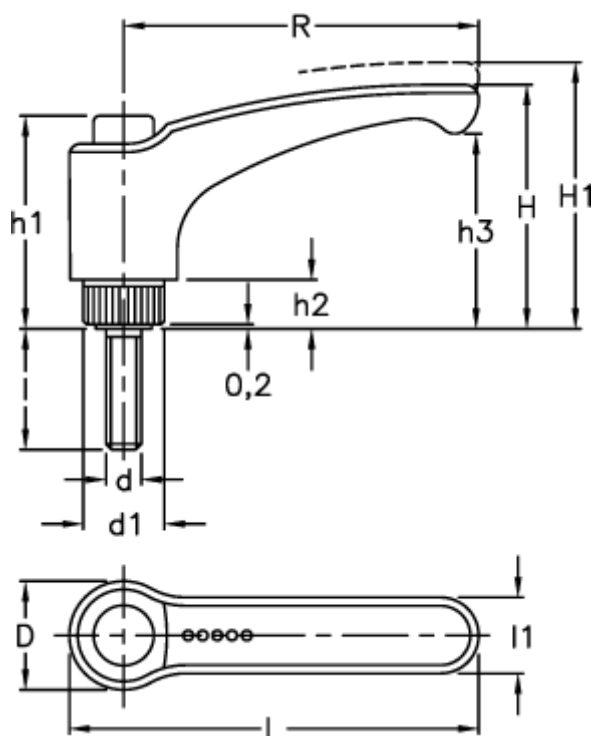

Varenummer: 23052343413
 Beskrivelse: Indstilleligt spændegreb, Ergo 234341-C3
 ERX.63 p-M8x25-C3, grå trykknop

Mål

Antal tænder = 20		h3 = 34.5
D = 19.0		l = 25
d1 = 15.0		L = 73.5
d 6g = M8		l1 = 13.5
H = 43.0		R = 63
h1 = 37.5		
H1 = 47		
h2 = 8		